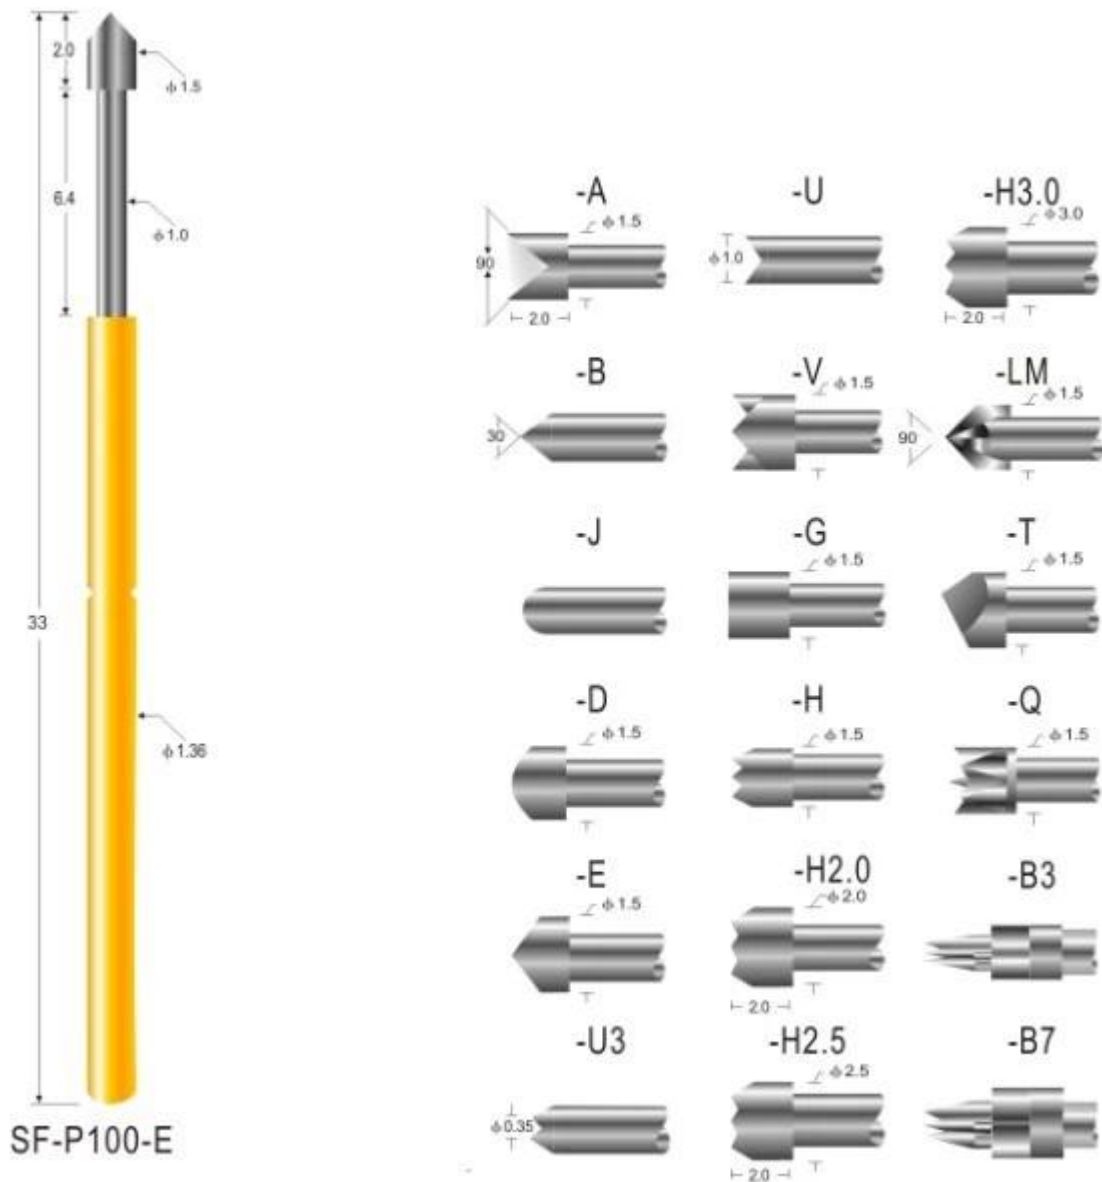

Наконечник плунжерной коронки Веси [подпружиненные штыри Рого-зонда](#) СФ-П100

подпружиненный штифт зонда	
Поршень	Беку, позолоченный
Бочка	Латунь, позолота
Розетка	Латунь, никелированная
Весна	СУС
Электрические свойства	
Текущий рейтинг	1-3А
Номинальное сопротивление	<50 миллиом

Чертеж подпружиненного щупа контакта SF-P100

Подпружиненный зонд штифт завод

Подпружиненный зонд штифт способ доставки

Ocean shipping

Air shipping

Express

Связаться с нами:

Если есть какие-либо вопросы, добро пожаловать всвязаться с нами.