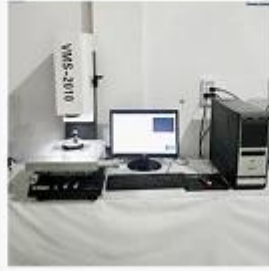

Measuring Equipment >

Measuring Equipment:

1. Agilent current testing;
2. Quadratic element measurement
3. Load Curve Meter
4. Bond Test
5. Life Fatigue Test