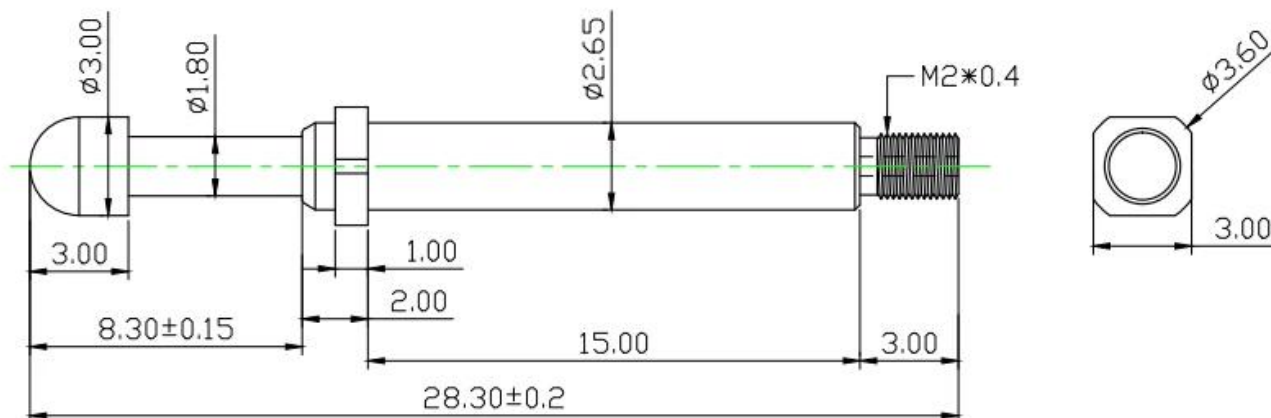

ЖГУТ ПРОВОДОВ ВВИНЧИВАЕМОГО ТИПА, КОНТАКТЫ ТЕСТОВОГО ЩУПА

Описание продукта

Представление компании

Компания Suzhou Shengyifurui Electronic Technology Co., Ltd является ведущим поставщиком штифтов для датчиков в Китае. В 1984 году мы открыли крупное производственное предприятие в городе Цыси провинции Чжэцзян. Ежемесячный объём производства достигает 300 000 единиц, а все заказы могут быть выполнены в течение 15 рабочих дней. На заводе создана система управления качеством ISO 9 0 0 0 1.