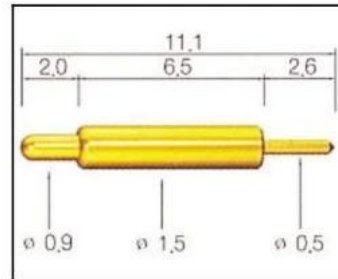

SF-111G-150