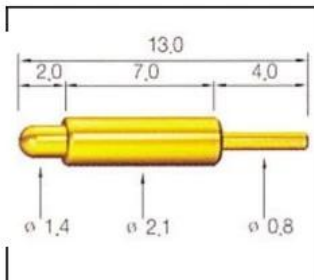

SF-130G-210