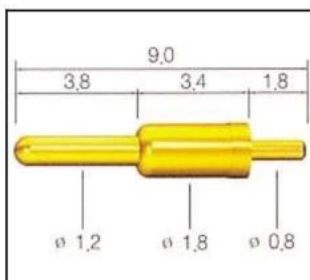

SF-P090G-180