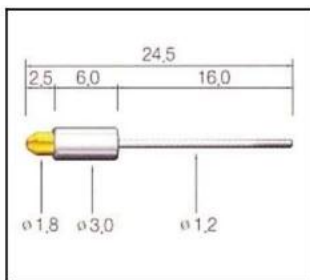

SF-245G-300