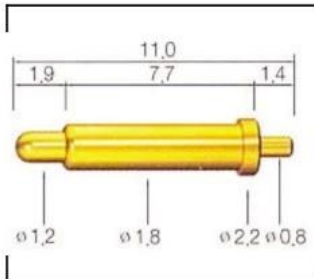

SF-P110G-180