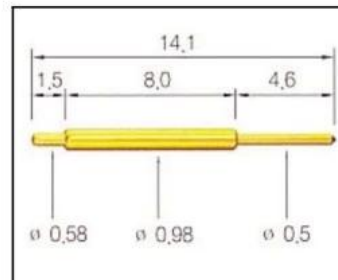

SF-141G-098