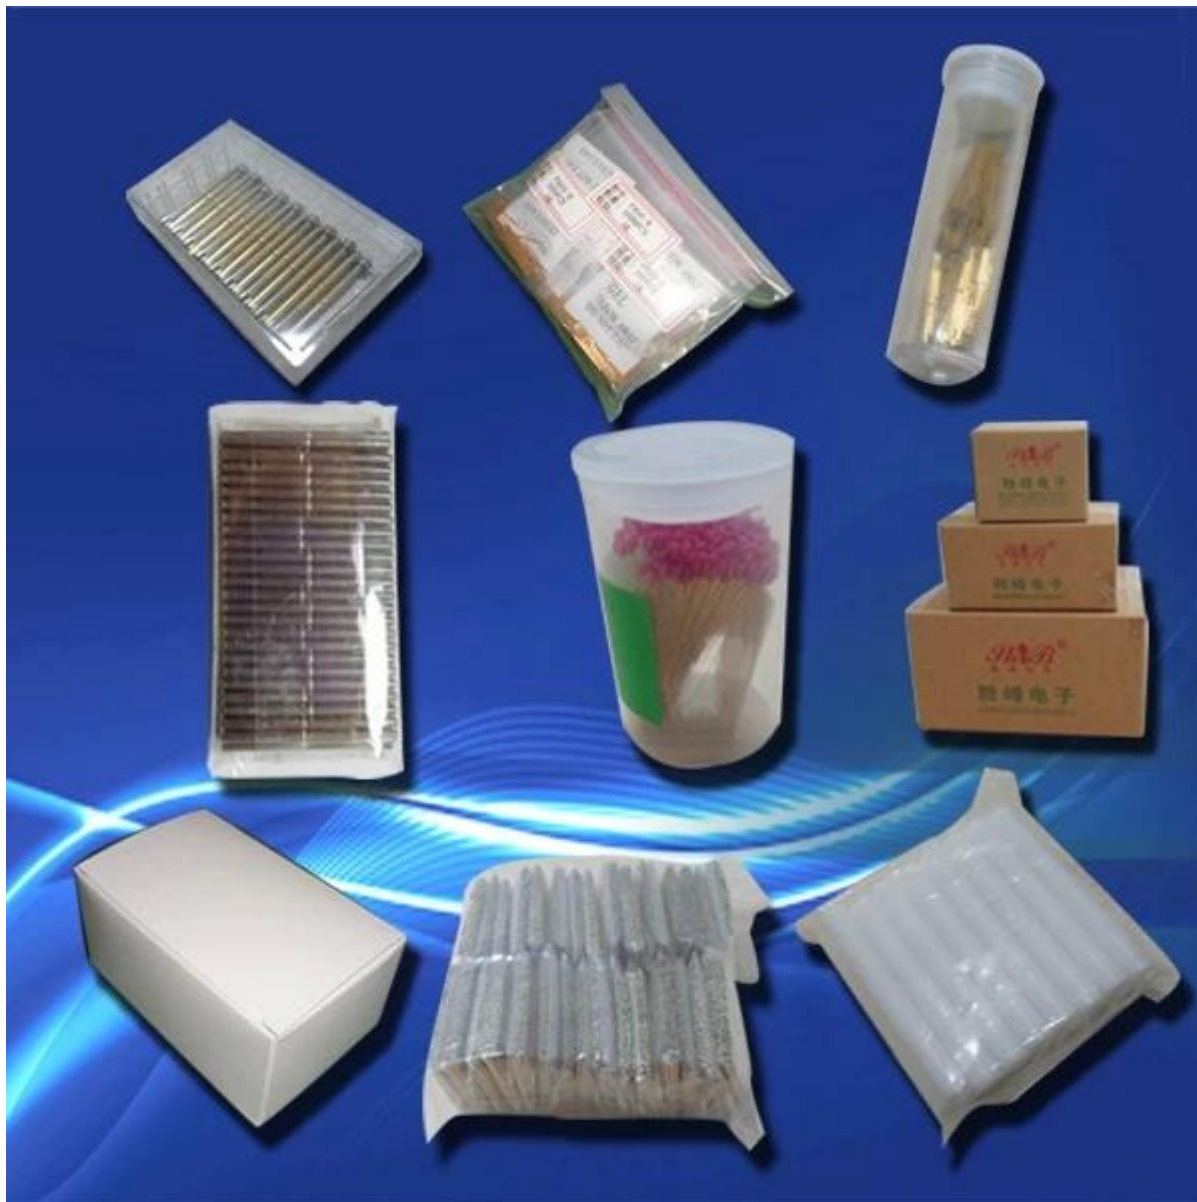

весной поршень PIN-код salesteam