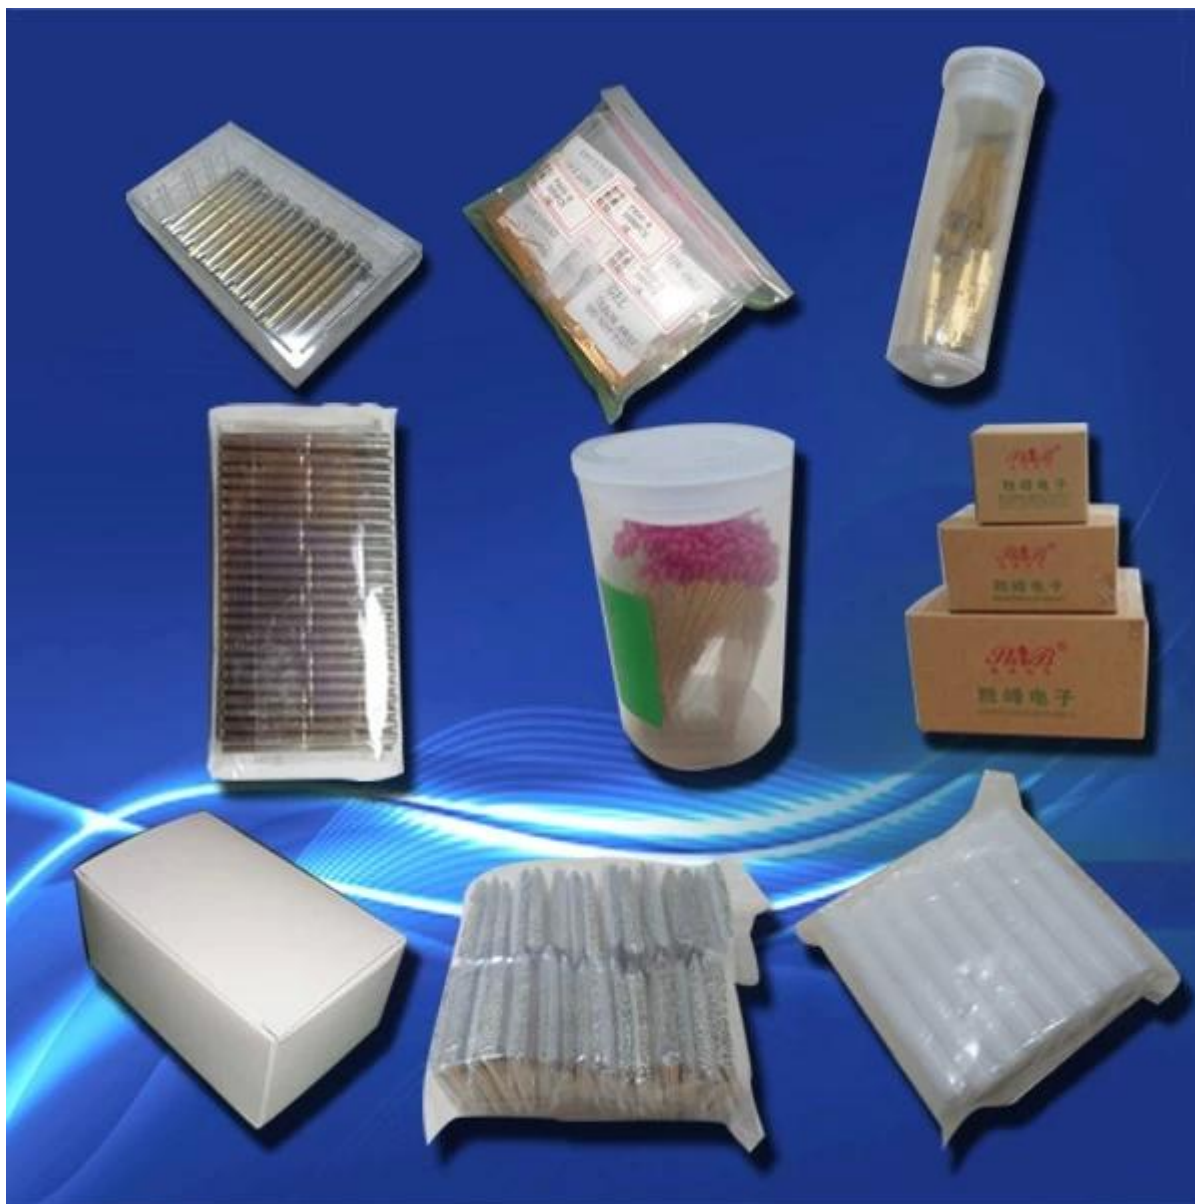

Контрольный датчик контакта коммутатора высокого качества

SFENG
The China's The World's

ROHS

QUALITY ASSURED FIRM
ISO 9001
SGS

CE

chinapogopinsupplier.com

Переключение контактного датчика проверки контактов