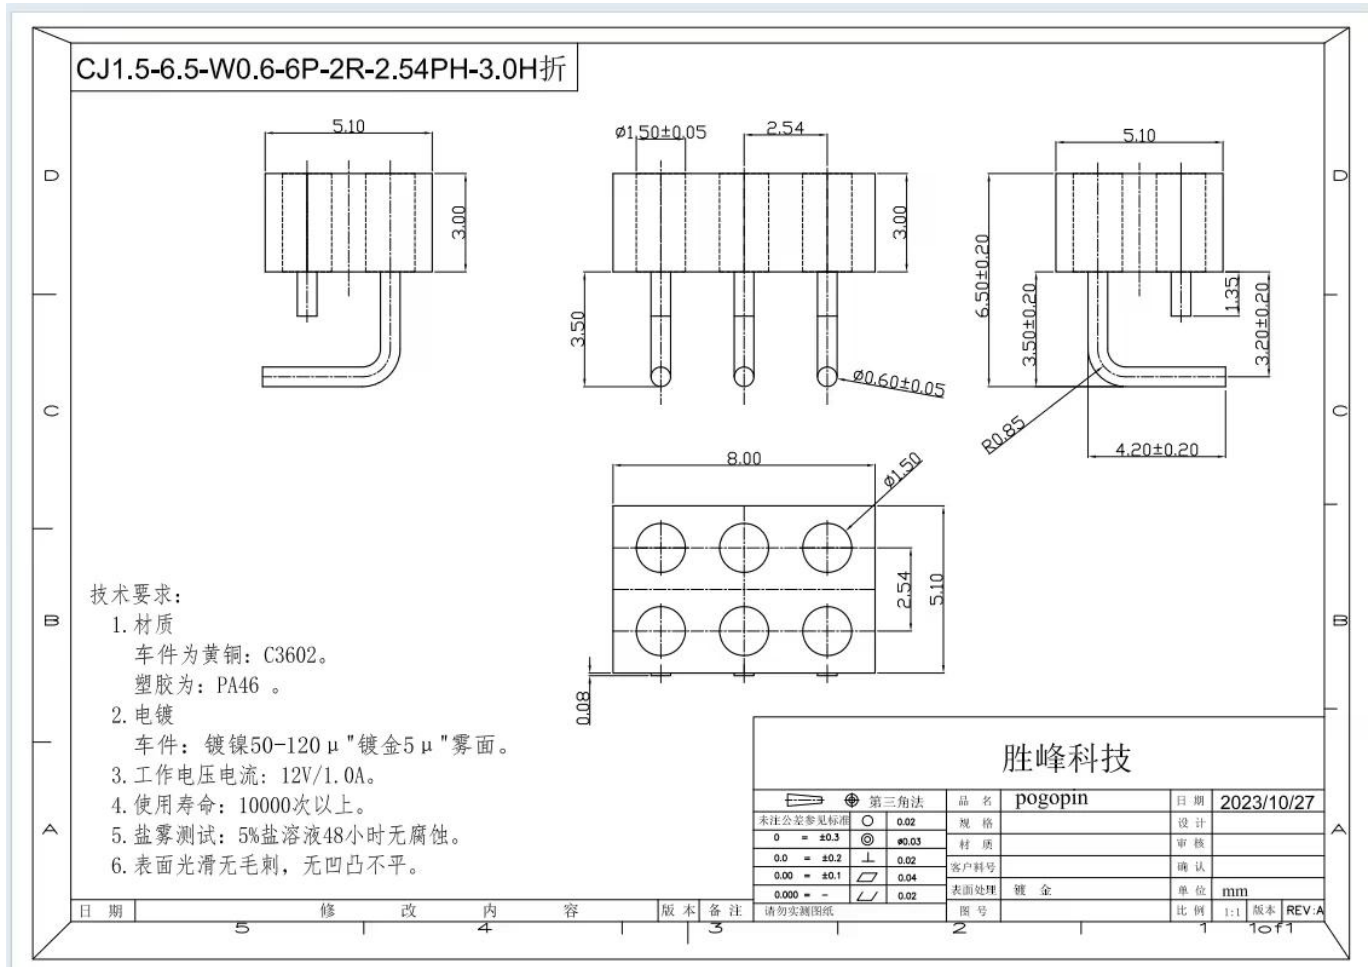

Về chúng tôi:

SFENG được thành lập vào năm 1978 và có trụ sở tại Ninh Ba. Đây là một doanh nghiệp chuyên nghiệp tích hợp nghiên cứu, phát triển, sản xuất và bán hàng. **(Nhà máy sản xuất đầu nối pin Trung Quốc)** Sản phẩm bao gồm đầu dò kiểm tra lò xo trong mạch, đầu dò kiểm tra lò xo bán dẫn, chốt pogo sạc pin và các phụ kiện liên quan. Sản phẩm được sử dụng rộng rãi trong công nghệ, ô tô, năng lượng, viễn thông, y tế và các sản phẩm điện tử ngoại vi khác.

Thông tin chi tiết sản phẩm:

Thông số sản phẩm:

Người mẫu	Ghim của Pogo
đóng gói	Hộp nhựa và nạp vào thùng carton
thời gian dẫn	5-7 ngày làm việc sau khi nhận được khoản thanh toán

Các ứng dụng:

Bưu kiện: