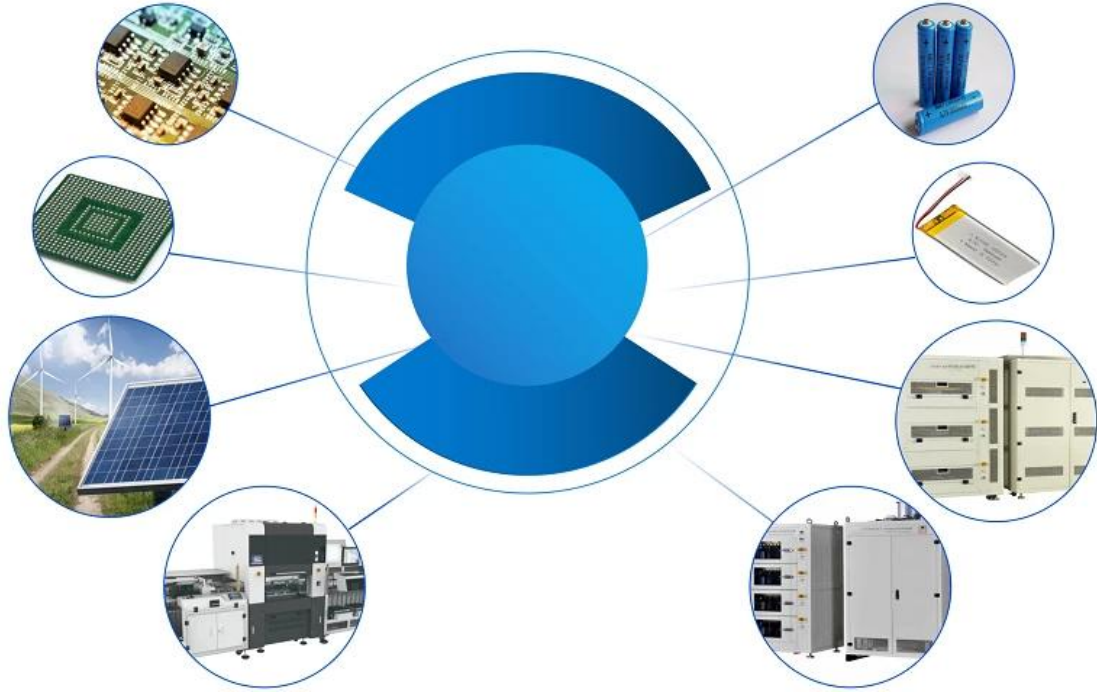

Về chúng tôi:

SFENG được thành lập vào năm 1978 và có trụ sở tại Ninh Ba. Đây là một doanh nghiệp chuyên nghiệp tích hợp nghiên cứu, phát triển, sản xuất và bán hàng. **(Nhà cung cấp cáp Ghim của Pogo Trung Quốc)** Các sản phẩm bao gồm đầu dò kiểm tra lò xo nội mạch, đầu dò kiểm tra lò xo bán dẫn, chốt pogo sạc pin và các phụ kiện liên quan. Sản phẩm được sử dụng rộng rãi trong công nghệ, ô tô, năng lượng, viễn thông, y tế và các sản phẩm điện tử ngoại vi khác.

Thông tin chi tiết sản phẩm:

Thông số sản phẩm:

Người mẫu	Pogo pin
đóng gói	Hộp nhựa và nạp vào thùng carton
thời gian dẫn	5-7 ngày làm việc sau khi nhận được khoản thanh toán

Các ứng dụng:

Bưu kiện:

Hậu cần: