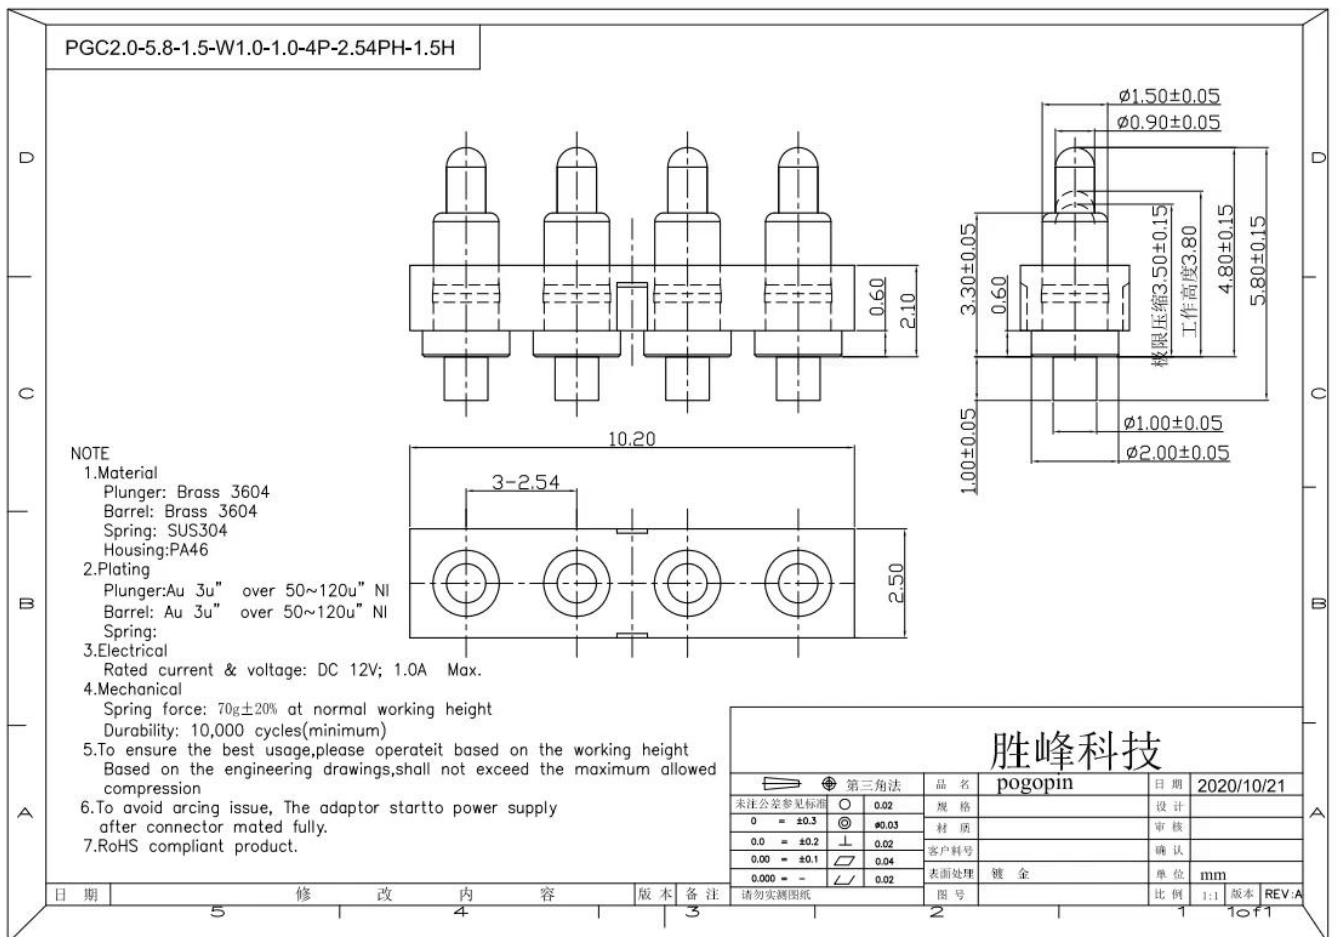

Thông tin chi tiết sản phẩm:

Thông số sản phẩm:

Người mẫu	Pogo pin
đóng gói	Hộp nhựa và nạp vào thùng carton
thời gian dẫn	5-7 ngày làm việc sau khi nhận được khoản thanh toán

Các ứng dụng:

Bưu kiện:

Hậu cần: