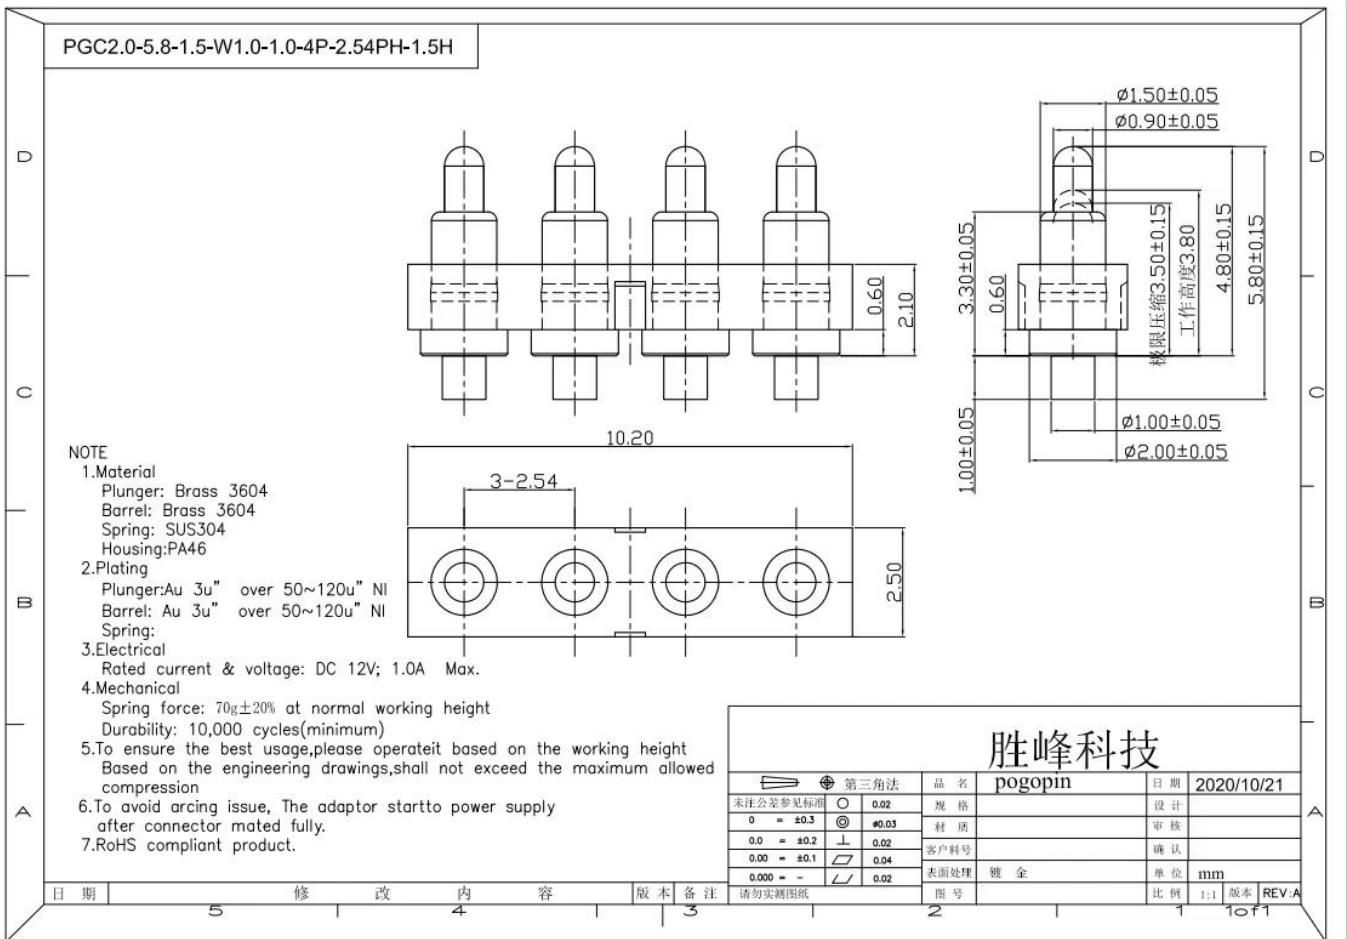

Về chúng tôi:

SFENG được thành lập vào năm 1978 và có trụ sở tại Ninh Ba. Đây là một doanh nghiệp chuyên nghiệp tích hợp nghiên cứu, phát triển, sản xuất và bán hàng. **☐ Nhà cung cấp đầu nối và đầu nối Trung Quốc** Sản phẩm bao gồm đầu dò kiểm tra lò xo trong mạch, đầu dò kiểm tra lò xo bán dẫn, chốt pogo sạc pin và các phụ kiện liên quan. Sản phẩm được sử dụng rộng rãi trong công nghệ, ô tô, năng lượng, viễn thông, y tế và các sản phẩm điện tử ngạị vi khác.

Thông tin chi tiết sản phẩm

Thông số sản phẩm:

Người mẫu	Ghim của Pogo
đóng gói	Hộp nhựa và nạp vào thùng carton
thời gian dẫn	5-7 ngày làm việc sau khi nhận được khoản thanh toán

Các ứng dụng:

Bưu kiện:

Hậu cần: