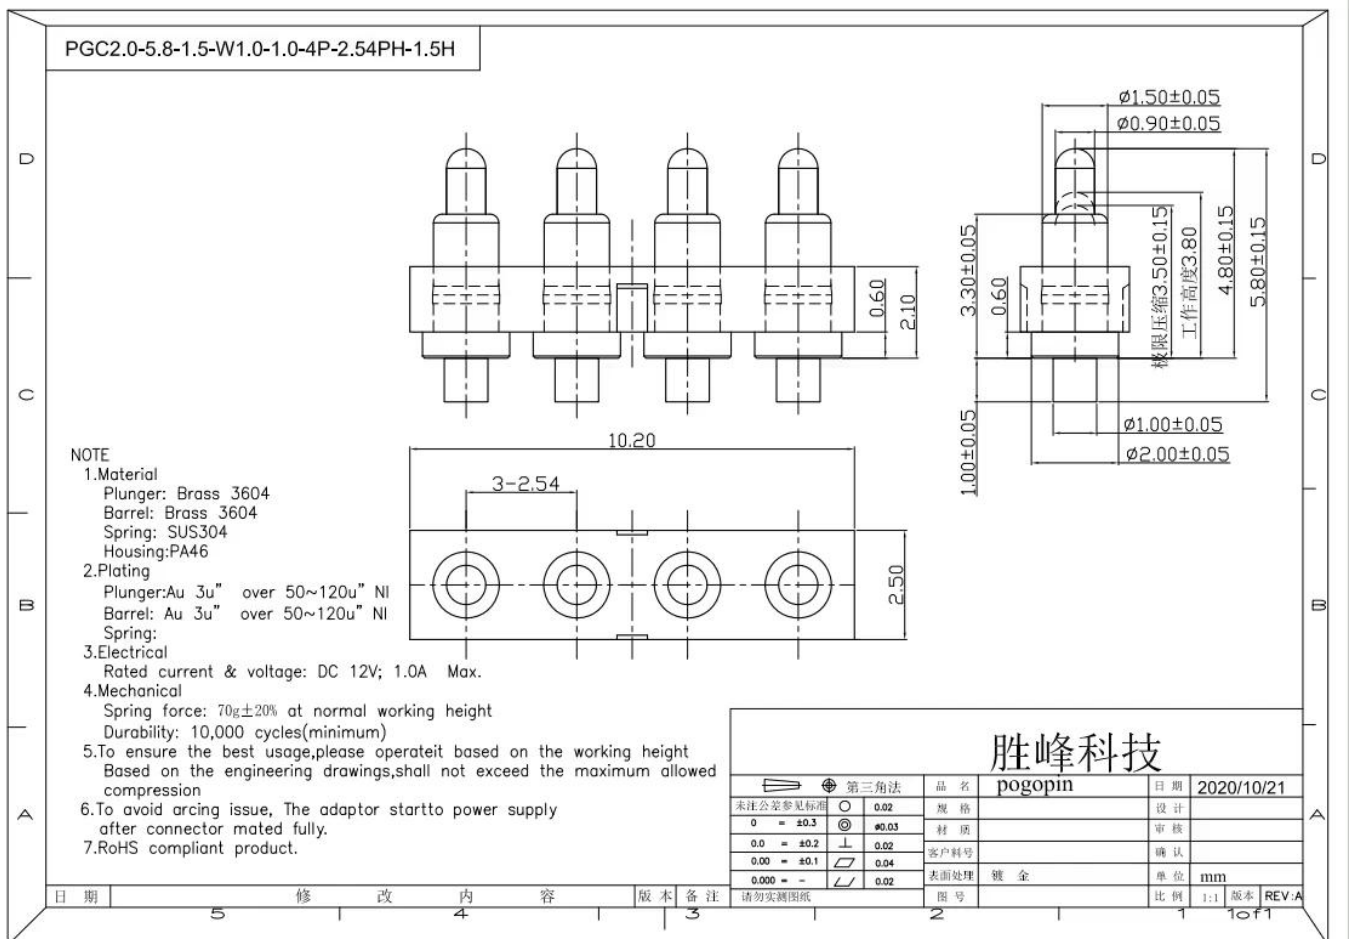

Về chúng tôi:

SFENG được thành lập vào năm 1978 và có trụ sở tại Ninh Ba. Đây là một doanh nghiệp chuyên nghiệp tích hợp nghiên cứu, phát triển, sản xuất và bán hàng. **[Nhà sản xuất đầu nối pin Pogo Trung Quốc]** Sản phẩm bao gồm đầu dò kiểm tra lò xo trong mạch, đầu dò kiểm tra lò xo bán dẫn, chốt pogo sạc pin và các phụ kiện liên quan. Sản phẩm được sử dụng rộng rãi trong công nghệ, ô tô, năng lượng, viễn thông, y tế và các sản phẩm điện tử ngoại vi khác.

Thông tin chi tiết sản phẩm:

Thông số sản phẩm:

Người mẫu	Ghim của Pogo
đóng gói	Hộp nhựa và nạp vào thùng carton
thời gian dẫn	5-7 ngày làm việc sau khi nhận được khoản thanh toán

Các ứng dụng:

Bưu kiện: