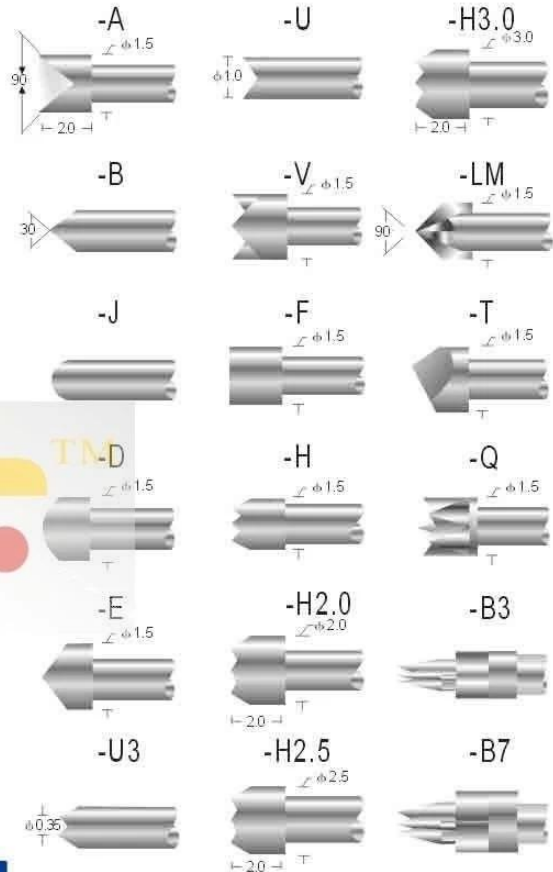

Đặc điểm kỹ thuật sản phẩm

Thương hiệu	SFENG
Số mặt hàng	SF-P100
Thợ lặn	thau
Thùng	thau
Mùa xuân	Dây SUS hoặc dây nhạc
Lực mùa xuân	200g
Du lịch trọn gói	6,40(0,2520''')
Khẩu phần hiện tại	3A
Kháng cự hiện tại	W
Sân bóng đá	2,54(0,1000'')
Kích thước lỗ lắp	1,70(0,0670''')/1,75(0,0689''')
MOQ	100 chiếc
thời gian dẫn	7 ngày làm việc sau khi nhận được khoản thanh toán

Hình ảnh sản phẩm

SF-P100

Probe specifications SF-P100(技术规格)

- Recommended minimum center(最小间距): 2.54mm(.1000")
- Mounting hole size(钻孔尺寸):
压克力: 1.70mm(.0670")
电木板、玻璃纤维板: 1.75mm(.0689")
- Full travel(行程): 6.40(.2520")
- Spring force(弹簧压力): 200g
- Materials and finishes(材料及涂饰):
Plunger: Be Cu, Rh plated; SK4, Rh plated
Barrel: Brass, Gold plated
Spring: Stainless steel
- Current ration(额定电流): 3A(安培)
- Contact resistance(接触电阻): 50mΩ(毫欧姆)

sản phẩm chính

Chân lò xo (đơn) để kiểm tra PCB, ICT, FCT, v.v;

Chân Pogo (đầu nối) để thiết lập kết nối giữa hai bảng mạch in cho các ứng dụng sạc, định vị, Pin, Chất bán dẫn & Kết nối;

Đầu dò hai đầu để kiểm tra BGA và Chất bán dẫn;