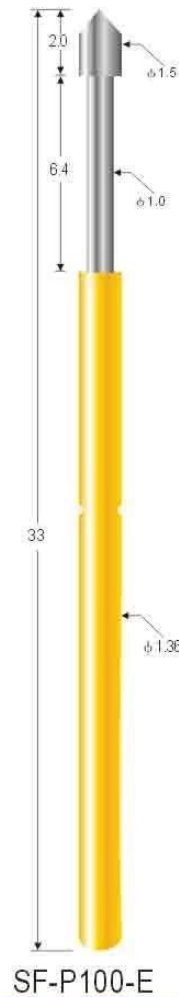

Đặc điểm kỹ thuật sản phẩm

Thương hiệu	SFENG
Số mặt hàng	SF-P100
Thợ lặn	thau
Thùng	thau
Mùa xuân	Dây SUS hoặc dây nhạc
Lực mùa xuân	200g
Du lịch trọn gói	6,40(0,2520''')
Khẩu phần hiện tại	3A
Kháng cự hiện tại	W
Sân bóng đá	2,54(0,1000'')
Kích thước lỗ lắp	1,70(0,0670''')/1,75(0,0689''')
MOQ	100 chiếc
thời gian dẫn	7 ngày làm việc sau khi nhận được khoản thanh toán

Hình ảnh sản phẩm

SF-P100

Probe specifications SF-P100(技术规格)

- Recommended minimum center(最小间距): 2.54mm(.1000")
- Mounting hole size(钻孔尺寸):
压克力: 1.70mm(.0670")
电木板、玻璃纤维板: 1.75mm(.0689")
- Full travel(行程): 6.40(.2520")
- Spring force(弹簧压力): 200g
- Materials and finishes(材料及涂饰):
Plunger: Be Cu, Rh plated; SK4, Rh plated
Barrel: Brass, Gold plated
Spring: Stainless steel
- Current ration(额定电流): 3A(安培)
- Contact resistance(接触电阻): 50mΩ(毫欧姆)

sản phẩm chính

Chân lò xo (đơn) để kiểm tra PCB, ICT, FCT, v.v;

Chân Pogo (đầu nối) để thiết lập kết nối giữa hai bảng mạch in cho các ứng dụng sạc, định vị, Pin, Chất bán dẫn & Kết nối;

Đầu dò hai đầu để kiểm tra BGA và Chất bán dẫn;